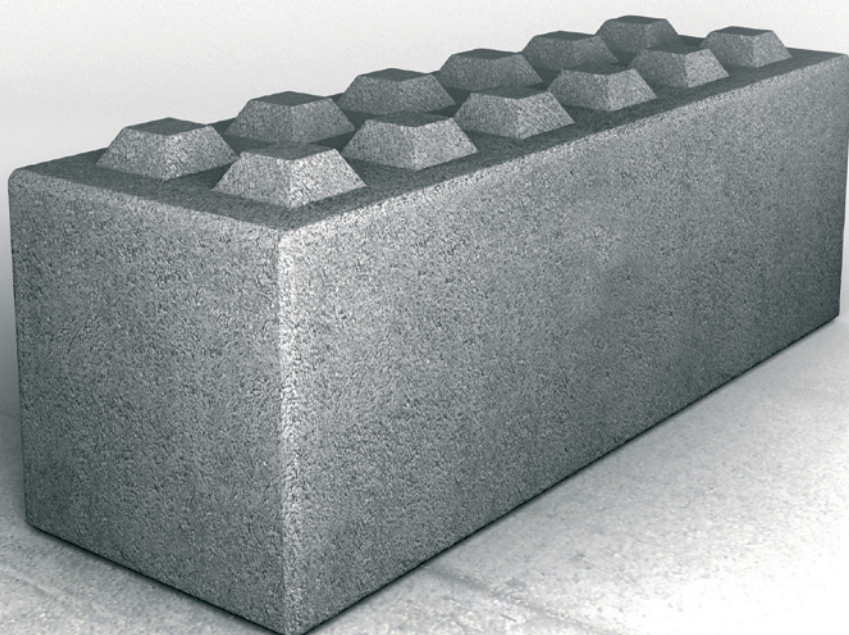

SOPRABLOC

SÉRIES 60 & 80

Les Soprablocs en forme de Lego® géant s'ajustent et s'emboîtent automatiquement en se posant les uns sur les autres grâce à leurs tenons en forme de pyramide qui suffisent à les solidariser entre eux. On réalise ainsi des constructions massives qui supportent les poussées élevées (cf tableau des performances).

Ils peuvent être fabriqués avec passage de fourche, dessus lisse ou incorporer des accessoires : douilles filetéés, rails de fixation...

DESTINATIONS :

- COLLECTIVITÉS
- AGRICULTURE
- INDUSTRIE
- TRAVAUX PUBLICS
- STOCKAGES
- DIVERS...

**SIMPLE
À MANIPULER,
RAPIDE
À POSER ET
RÉUTILISABLE**

APPLICATIONS :

- STOCKAGE
- SOUTÈNEMENT
- PROTECTION ACCÈS
- MUR COUPE-FEU / ANTI-BRUIT

AVANTAGES :

- MODULAIRE
- ÉCONOMIQUE :
rapide à poser, réutilisable
et déplaçable
- MONTAGE RAPIDE :
manutention par ancre
de levage 2,5 T
- PAS DE TEMPS DE SÉCHAGE
NI DE BÉTONNAGE
- RAPPORT QUALITÉ/PRIX

DENSITÉ : 1500 KG/M³
ANGLE DE TALUS NATUREL 35°

SABLE

DENSITÉ : 1500 KG/M³
ANGLE DE TALUS NATUREL 30°

ATTENTION : POUR UNE SÉCURITÉ OPTIMALE, TOUJOURS INSTALLER UN BLOC DE PLUS QUE LA HAUTEUR MAXI CONSEILLÉE.