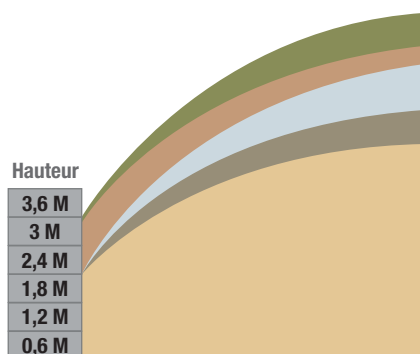

LIMITES D'UTILISATION SÉRIE 60

COMPOST / SOL

DENSITÉ : 500 KG/M³
ANGLE DE TALUS NATUREL 45°

BOIS

DENSITÉ : 645 KG/M³
ANGLE DE TALUS NATUREL 35°

SEL

DENSITÉ : 1200 KG/M³
ANGLE DE TALUS NATUREL 40°

DÉCHETS

DENSITÉ : 1500 KG/M³
ANGLE DE TALUS NATUREL 35°

SABLE

DENSITÉ : 1500 KG/M³
ANGLE DE TALUS NATUREL 30°

ATTENTION : POUR UNE SÉCURITÉ OPTIMALE, TOUJOURS INSTALLER UN BLOC DE PLUS QUE LA HAUTEUR MAXI CONSEILLÉE.