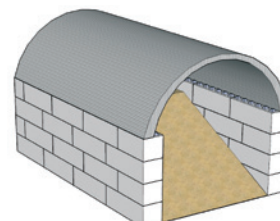

APPLICATIONS :

CACHET DU DISTRIBUTEUR