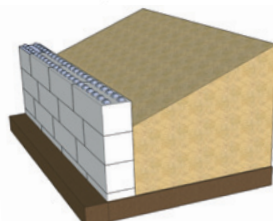

APPLICATIONS :

CACHET DU DISTRIBUTEUR