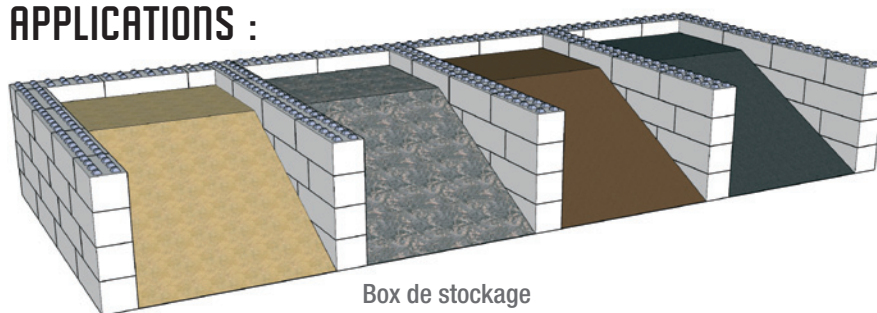

APPLICATIONS :

CACHET DU DISTRIBUTEUR