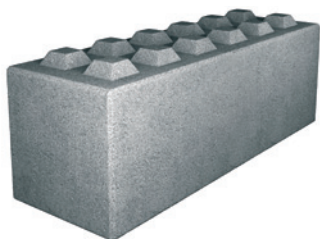

SOPRABLOC

SÉRIES 60 & 80

Les Soprablocs en forme de Lego® géant s'ajustent et s'emboîtent automatiquement en se posant les uns sur les autres grâce à leurs tenons en forme de pyramide qui suffisent à les solidariser entre eux. On réalise ainsi des constructions massives qui supportent les poussées élevées (cf tableau des performances).

**SIMPLE
À MANIPULER,
RAPIDE
À POSER ET
RÉUTILISABLE**

APPLICATIONS :

- STOCKAGE
- SOUTÈNEMENT
- PROTECTION ACCÈS
- MUR COUPE-FEU / ANTI-BRUIT

AVANTAGES :

- MODULAIRE
- ÉCONOMIQUE :
rapide à poser, réutilisable
et déplaçable
- MONTAGE RAPIDE :
manutention par ancre
de levage 2,5 T
- PAS DE TEMPS DE SÉCHAGE
NI DE BÉTONNAGE
- RAPPORT QUALITÉ/PRIX

LA GAMME SOPRABLOC

VISUELS DE LA GAMME 60 PRÉSENTÉS À TITRE D'EXEMPLE

ATTENTION : les visuels de modules Soprablocc de cette fiche sont des illustrations à visée informative et ne sont pas contractuels. Ces visuels ne peuvent engager le fabricant d'aucune manière que ce soit.