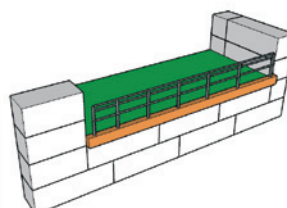

APPLICATIONS :

CACHET DU DISTRIBUTEUR